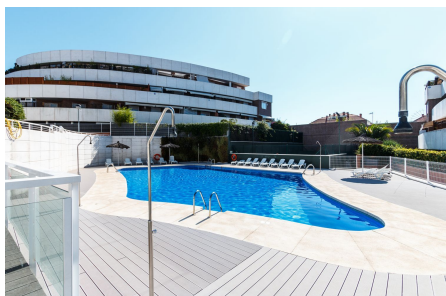

Piso en Boadilla del Monte

Sector B

1.500 €

<https://www.acebalfincas.com/inmueble/35696499-piso-alquiler-boadilla-del-monte>

¡Increíble piso en alquiler en el Sector B para entrar a vivir! Con una ubicación inmejorable cerca de la av. Infante Don Luis, este piso actualizado te ofrece todo lo que necesitas para vivir cómodamente. Con sus 3 dormitorios y 2 baños, es perfecto para familias o parejas que buscan espacio y comodidad. La cocina amplia y equipada con electrodomésticos te permitirá disfrutar de deliciosas comidas en su mesa para 4 personas. Además, podrás relajarte en la terraza con orientación sur, donde encontrarás una celosía para mayor privacidad y toldos para protegerte del sol. Los suelos han sido recién acuchillados y las persianas cuentan con una cinta nueva. En el dormitorio principal, podrás disfrutar de un armario empotrado y un baño en suite con cabina de ducha de hidromasaje y ventilación natural. El piso también cuenta con un hall de entrada, un espacioso salón comedor de 28 m² y un dormitorio adicional con armario empotrado y ventana a la terraza. Además, tendrás una plaza de garaje y un trastero para mayor comodidad. La urbanización cuenta con piscina y pista de pádel, perfectas para disfrutar del tiempo libre. No pierdas la oportunidad de vivir en este maravilloso piso de 140 m² construidos y 120 m² útiles. ¡Llama ahora y agenda una visita!