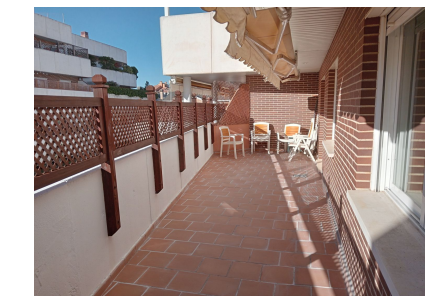

Piso en Boadilla del Monte

Sector B

1.500 €

<https://www.acebalfincas.com/inmueble/35696499-piso-alquiler-boadilla-del-monte>

¡Increíble piso en alquiler en el Sector B para entrar a vivir! Con una ubicación inmejorable cerca de la av. Infante Don Luis, este piso actualizado te ofrece todo lo que necesitas para vivir cómodamente. Con sus 3 dormitorios y 2 baños, es perfecto para familias o parejas que buscan espacio y comodidad. La cocina amplia y equipada con electrodomésticos te permitirá disfrutar de deliciosas comidas en su mesa para 4 personas. Además, podrás relajarte en la terraza con orientación sur, donde encontrarás una celosía para mayor privacidad y toldos para protegerte del sol. Los suelos han sido recién acuchillados y las persianas cuentan con una cinta nueva. En el dormitorio principal, podrás disfrutar de un armario empotrado y un baño en suite con cabina de ducha de hidromasaje y ventilación natural. El piso también cuenta con un hall de entrada, un espacioso salón comedor de 28 m² y un dormitorio adicional con armario empotrado y ventana a la terraza. Además, tendrás una plaza de garaje y un trastero para mayor comodidad. La urbanización cuenta con piscina y pista de pádel, perfectas para disfrutar del tiempo libre. No pierdas la oportunidad de vivir en este maravilloso piso de 140 m² construidos y 120 m² útiles. ¡Llama ahora y agenda una visita!

Habitaciones: 3
Estado:

Baños: 2

m²: 140
Referencia: 02636

Terraza: 15 m²

Otros detalles: Garaje // Jardín // Trastero // Terraza // Armarios Empotrados // Aire Acondicionado // Piscina // Ascensor //

Angela García Conde
Oficina: [\(+34\) 916338047](tel:+34916338047)
Móvil: [672132278](tel:672132278)