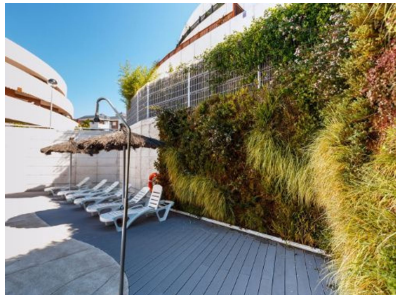

Piso en Boadilla del Monte

Sector B

1.500 €

<https://www.acebalfincas.com/inmueble/35696499-piso-alquiler-boadilla-del-monte>

¡Increíble piso en alquiler en el Sector B para entrar a vivir! Con una ubicación inmejorable cerca de la av. Infante Don Luis, este piso actualizado te ofrece todo lo que necesitas para vivir cómodamente. Con sus 3 dormitorios y 2 baños, es perfecto para familias o parejas que buscan espacio y comodidad. La cocina amplia y equipada con electrodomésticos te permitirá disfrutar de deliciosas comidas en su mesa para 4 personas. Además, podrás relajarte en la terraza con orientación sur, donde encontrarás una celosía para mayor privacidad y toldos para protegerte del sol. Los suelos han sido recién acuchillados y las persianas cuentan con una cinta nueva. En el dormitorio principal, podrás disfrutar de un armario empotrado y un baño en suite con cabina de ducha de hidromasaje y ventilación natural. El piso también cuenta con un hall de entrada, un espacioso salón comedor de 28 m² y un dormitorio adicional con armario empotrado y ventana a la terraza. Además, tendrás una plaza de garaje y un trastero para mayor comodidad. La urbanización cuenta con piscina y pista de pádel, perfectas para disfrutar del tiempo libre. No pierdas la oportunidad de vivir en este maravilloso piso de 140 m² construidos y 120 m² útiles. ¡Llama ahora y agenda una visita!